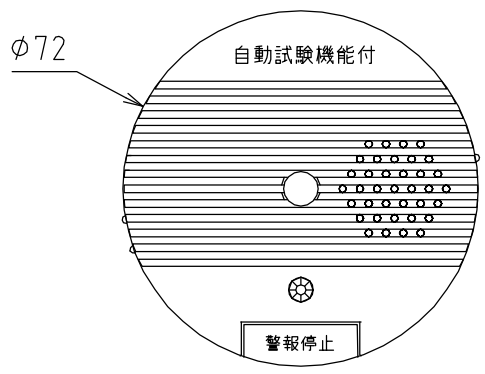

- 1.種別 定温式住宅用防災警報器
- 2.品番 SF22
- 3.型式 電池方式(DC3V, 330mA)
  自動試験機能付
- 4.型式番号 住警第26~27号
- 5.電源 専用リチウム電池
  (CR-2/3AZ)DC3V
- 6.感知方式 熱式(定温式、65℃相当)
- 7.火災警報音 「ビュー、ビュー、ビュー、
  火事です、火事です」
- 8.故障警報音 「ピッピッピッ、故障です」
- 9.電池切れ警報音 「ピッ、電池切れです」
- 10.公称音圧 70dB以上(1m)
- 11.使用周囲温度 0℃~+40℃(結露無きこと)
- 12.主材質 ABS
- 13.色 本体：白
  取付ベース：白
- 14.質量 約75g
  (専用リチウム電池を含む)
- 15.電池寿命 約10年
- 16.国家検定品

APPD BY	K.Sato	14/14/15	住宅用防災警報器 定温式住宅用防災警報器 SF22
REFD BY	M.Kuroki	14/14/14	
CHKD BY	T.Okawa	14/04/14	
DRAWING	N.Gotoh	14/04/02	
日本フェンオール株式会社			投 影 法 図 番 14B0031 K1