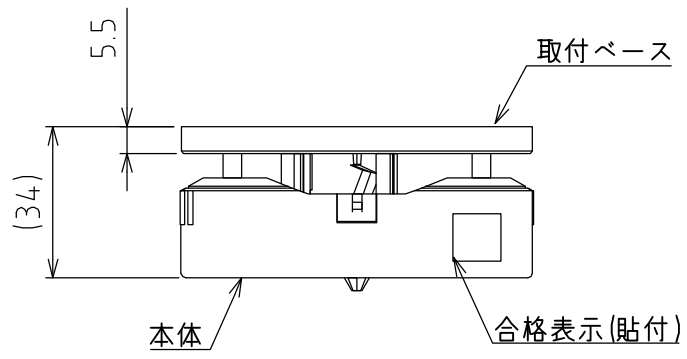

- 1.種別 定温式住宅用防災警報器
- 2.品番 SF22
- 3.型式 電池方式(DC3V, 330mA)
  自動試験機能付
- 4.型式番号 住警第26~27号
- 5.電源 専用リチウム電池
  (CR-2/3AZ)DC3V
- 6.感知方式 熱式(定温式、65℃相当)
- 7.火災警報音 「ビュー、ビュー、ビュー、
  火事です、火事です」
- 8.故障警報音 「ピッピッピッ、故障です」
- 9.電池切れ警報音 「ピッ、電池切れです」
- 10.公称音圧 70dB以上(1m)
- 11.使用周囲温度 0℃~+40℃(結露無きこと)
- 12.主材質 ABS
- 13.色 本体：白
  取付ベース：白
- 14.質量 約75g
  (専用リチウム電池を含む)
- 15.電池寿命 約10年
- 16.国家検定品

APPD BY	K.Sato	14/14/15	住宅用防災警報器 定温式住宅用防災警報器 SF22
REFD BY	M.Kuroki	14/14/14	
CHKD BY	T.Okawa	14/04/14	
DRAWING	N.Gotoh	14/04/02	
日本フェンオール株式会社			投 影 法 図 番 14B0031 K1