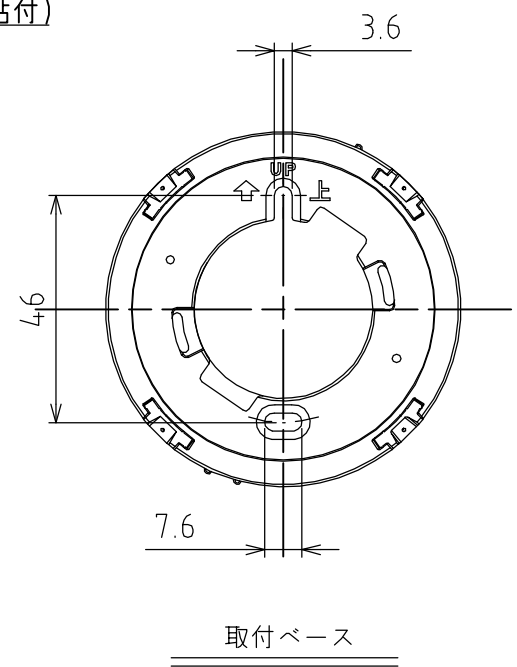

- 1.種別 定温式住宅用防災警報器
- 2.品番 SF22
- 3.型式 電池方式(DC3V, 330mA)
  自動試験機能付
- 4.型式番号 住警第26~27号
- 5.電源 専用リチウム電池
  (CR-2/3AZ)DC3V
- 6.感知方式 熱式(定温式、65℃相当)
- 7.火災警報音 「ビュー、ビュー、ビュー、
  火事です、火事です」
- 8.故障警報音 「ピッピッピッ、故障です」
- 9.電池切れ警報音 「ピッ、電池切れです」
- 10.公称音圧 70dB以上(1m)
- 11.使用周囲温度 0℃~+40℃(結露無きこと)
- 12.主材質 ABS
- 13.色 本体：白
  取付ベース：白
- 14.質量 約75g
  (専用リチウム電池を含む)
- 15.電池寿命 約10年
- 16.国家検定品

APPD BY	K.Sato	14/14/15	住宅用防災警報器 定温式住宅用防災警報器 SF22
REFD BY	M.Kuroki	14/14/14	
CHKD BY	T.Okawa	14/04/14	
DRAWING	N.Gotoh	14/04/02	
日本フェンオール株式会社			投 影 法 図 番 14B0031 K1