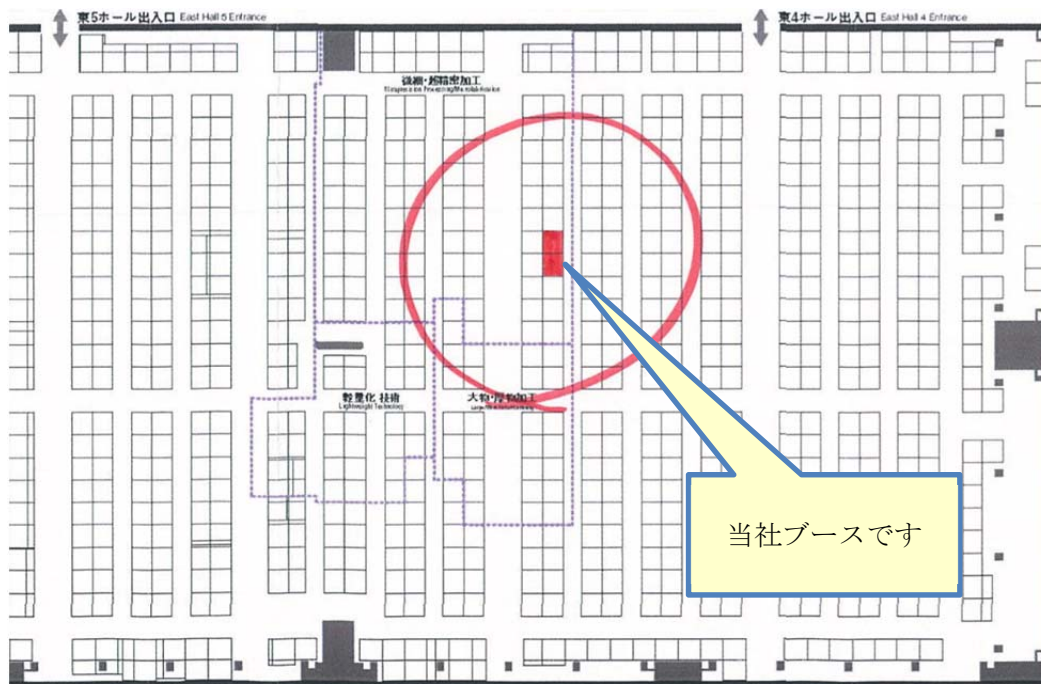

第22回機械要素技術展 出展のご案内

当社ブースにぜひお立ち寄りください

当社は2018年6月20日(水)～22日(金)までの3日間、東京ビッグサイトにて開催されます「第22回機械要素技術展」に出展致します。当社ブースに是非お越しください。

◆第22回機械要素技術展◆

会期 : 2018年6月20日(水)～22日(金)
開場時間 : 10:00～18:00 ※22日のみ17:00終了
会場 : 東京ビッグサイト

当社小間位置 : 東4ホール 小間番号東72-35

【本件に関するお問い合わせ先】
株式会社フジインコーポレーテッド
先端技術研究所 開発企画課
TEL:058-379-3210